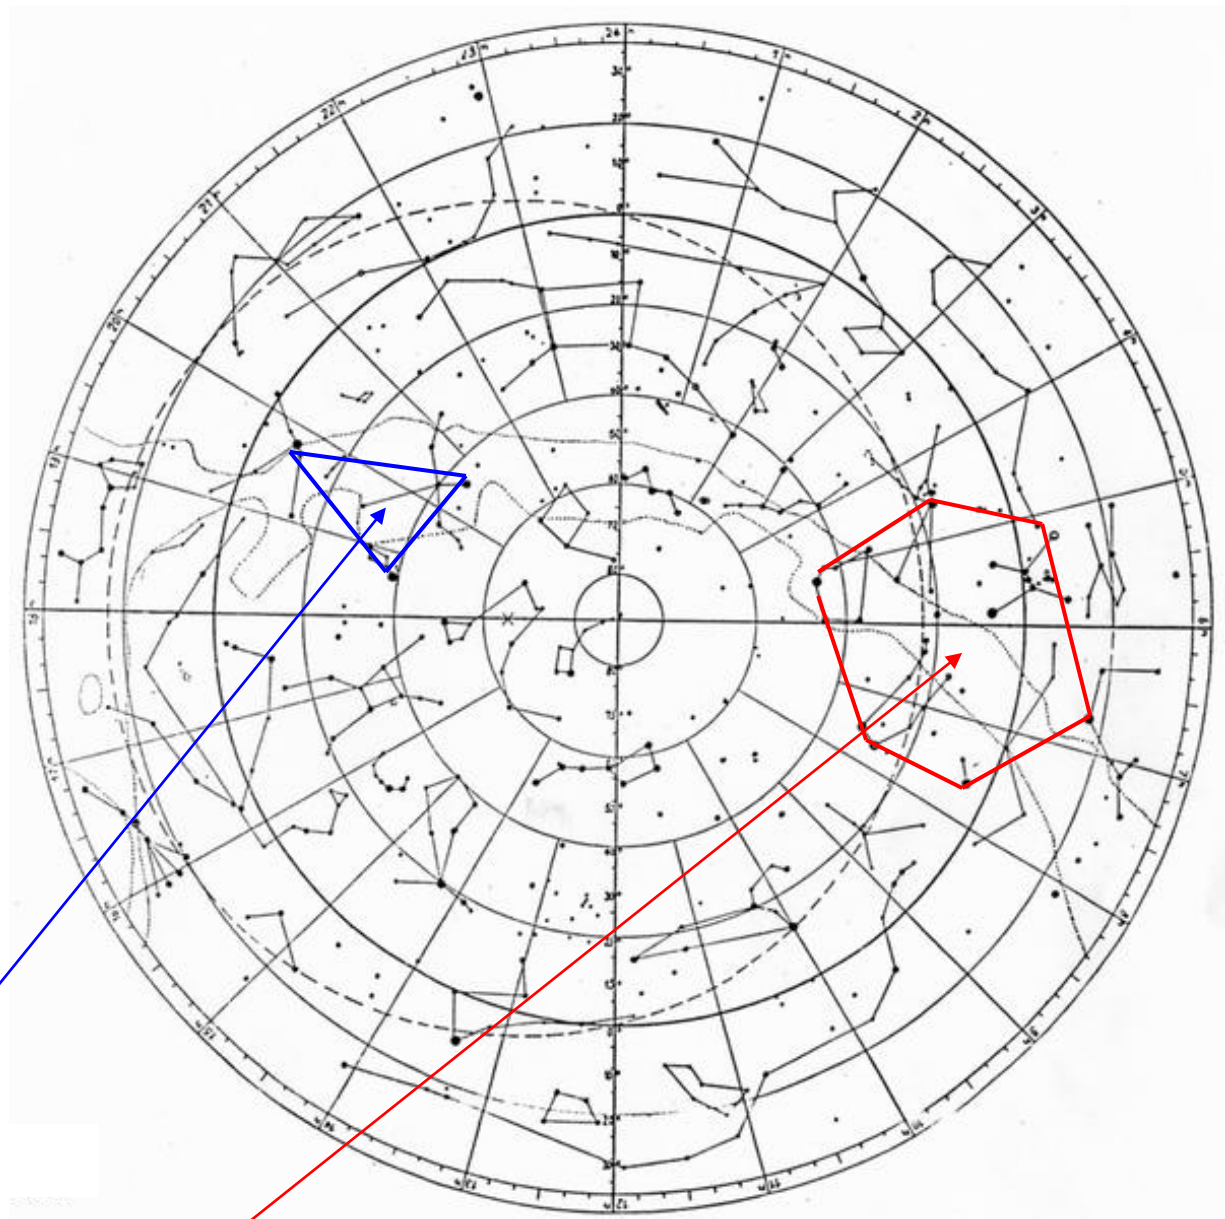

Die wichtigsten Sternbilder und ihre Hauptsterne am nördlichen Sternhimmel

Bergleiter / Laue-2015

Nr	Sternbild	Hauptstern(e)
1	Steinbock	
2	Wassermann	
3	Fische	
4	Widder	
5	Stier	Aldebaran
6	Zwillinge	Kastor / Pollux
7	Krebs	
8	Löwe	Regulus
9	Jungfrau	Spika
10	Waage	
11	Skorpion	Antares
12	Schütze	
13	Großer Bär	
14	Kleiner Bär	Polarstern
15	Leier	Wega
16	Schwan	Deneb
17	Adler	Atair
18	Walfisch	Mira
19	Orion	Rigel / Beteigeuze
20	Fuhrmann	Kapella
21	Großer Hund	Sirius
22	Kleiner Hund	Prokyon
23	Bootes	Arktur
24	Südlicher Fisch	Fomalhaut

noch interessant: sind u.a.

25	<i>Perseus</i>	
26	<i>Kassiopeia</i>	auch" Himmels-W "
27	<i>Andromeda</i>	Andromedanebel
28	<i>Pegasus</i>	
29	<i>Herkules</i>	
30	<i>Nördliche Krone</i>	

Sommerdreieck : Wega,Atair,Deneb